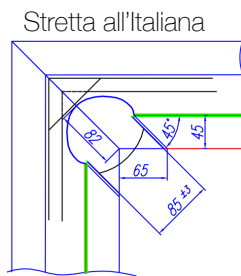

Tipologie di gioco disponibili