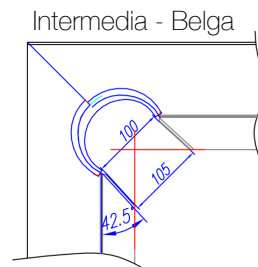

Tipologie di gioco disponibili