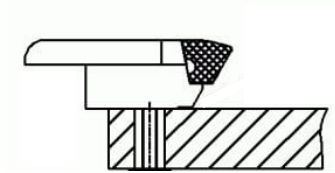

CAPRI

DETTAGLI PRODOTTO

Sponde

Sponde K79 da competizione, considerate tra le migliori al mondo per rimbalzo, silenziosità e durata nel tempo.