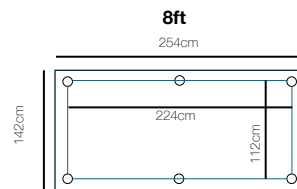

Gambe: Legno lamellare trattato ad olio.

Struttura superiore: Legno massello di rovere trattato ad olio con anima in acciaio inossidabile

Copertura tavolo: 2 o 3 sezioni
Peso Biliardo : 265kg
Peso copertura: 46kg

Copertura tavolo: 2 o 3 sezioni
Peso Biliardo : 340kg
Peso copertura: 52kg