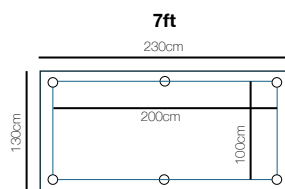

Gambe: Legno lamellare trattato ad olio.

Struttura superiore: Legno massello di rovere trattato ad olio con anima in acciaio inossidabile

Copertura tavolo: 2 o 3 sezioni
Peso Biliardo : 265kg
Peso copertura: 46kg

Copertura tavolo: 2 o 3 sezioni
Peso Biliardo : 340kg
Peso copertura: 52kg