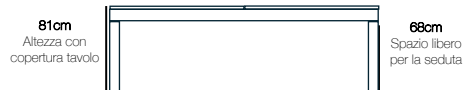

Gambe: Legno lamellare trattato ad olio.

Struttura superiore: Legno massello di rovere trattato ad olio con anima in acciaio inossidabile

Copertura tavolo: 2 o 3 sezioni
Peso Biliardo : 265kg
Peso copertura: 46kg