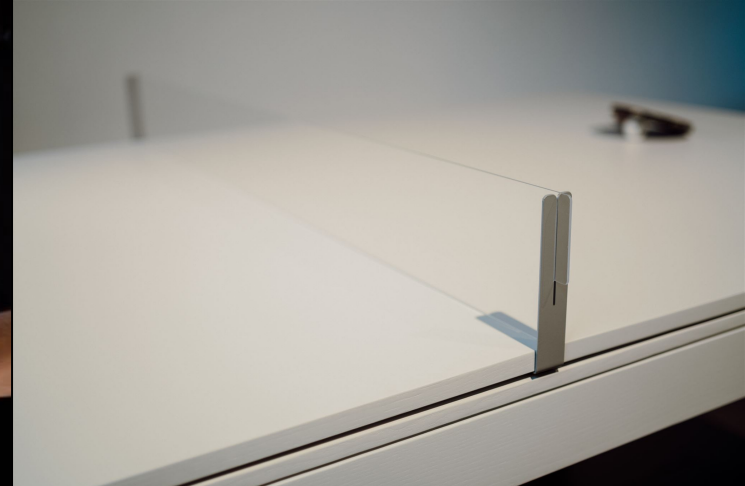

Kit Ping Pong

Il nostro Kit Ping Pong in plexiglass è una soluzione originale e innovativa che permette ai nostri biliardi tavolo di essere utilizzati anche come tavoli da Ping Pong. Kit composto da 2 supporti in acciaio, rete in plexiglass, 4 racchette professionali e palline.

Prezzo listino: **380€**

Se acquistato insieme ad un biliardo: **280€**