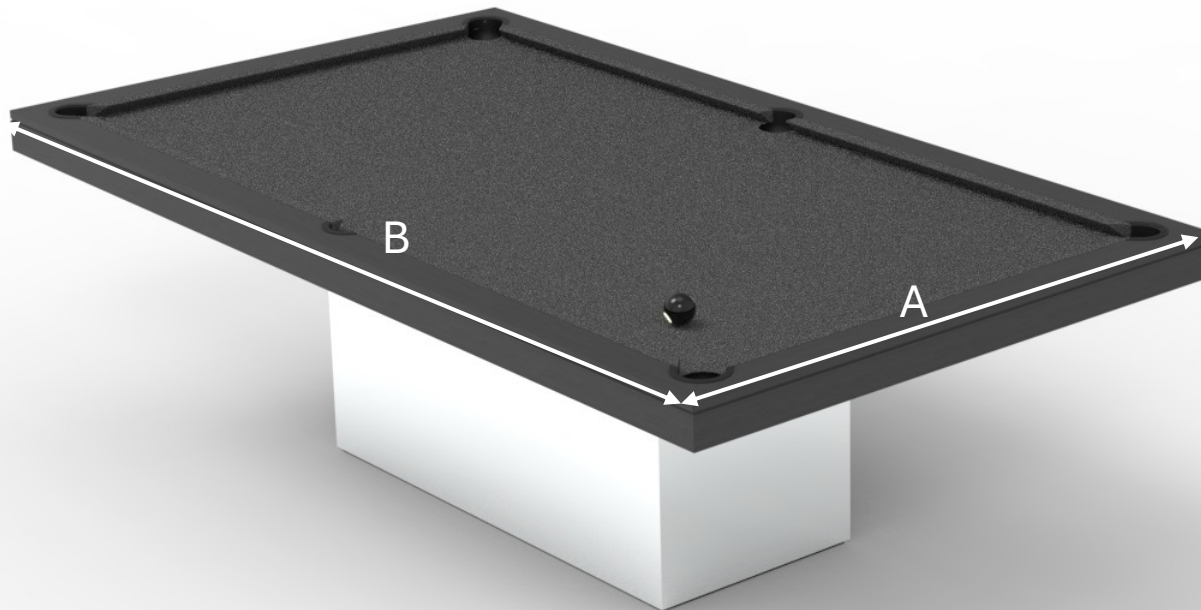

SCHEDA TECNICA

Modello MIRROR

Formato 7ft

Perimetro esterno lato A: 120cm

Campo gioco lato A: 100cm

Perimetro lato B: 230cm

Campo gioco lato B: 200cm

Copertura: 2 o 3 pezzi

Peso Biliardo : 330kg

Peso copertura: 46kg

Formato 8ft

Perimetro esterno lato A: 142cm

Campo gioco lato A: 112cm

Perimetro lato B: 254cm

Campo gioco lato B: 224cm

Copertura: 2 o 3 pezzi

Peso Biliardo : 425kg

Peso copertura: 52kg

Formato 9ft

Perimetro esterno lato A: 157cm

Campo gioco lato A: 127cm

Perimetro lato B: 284cm

Campo gioco lato B: 254cm

Copertura: 4 pezzi

Peso Biliardo : 470kg

Peso copertura: 75kg

- A (spessore biliardo): 10,5cm
- B (altezza da terra): 68,5 cm

- Altezza totale biliardo: 79cm
- Spessore copertura in legno: 2cm
- Spessore copertura in vetro/plexiglass: 1cm