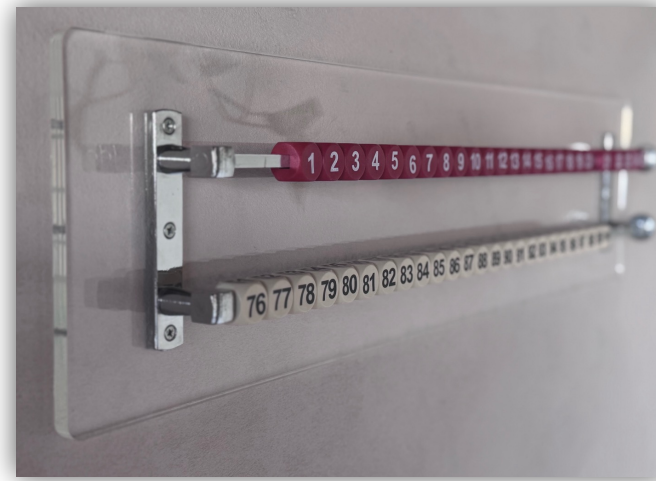

Segnapunti con base in plexiglass
290€