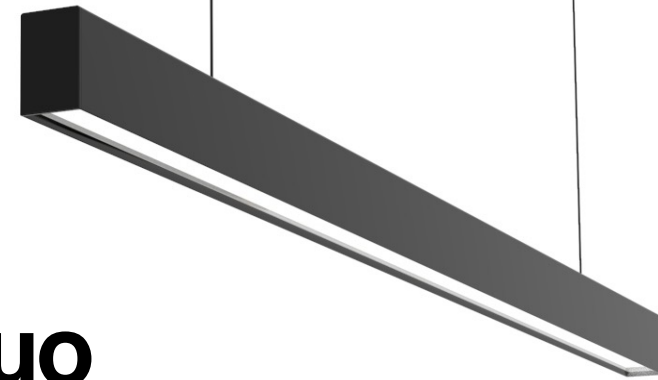

Desk

Lampada sottile ed elegante, perfetta per illuminare biliardi di piccole dimensioni senza appesantirne l'aspetto estetico. Sorretta dalla sua stessa alimentazione, altezza regolabile.

450€ IVA esclusa

consigliata per biliardi formato 6/7ft

(Bianco/nero, Installazione inclusa, collegamento elettrico escluso)

Dettagli tecnici:

L 1025 x H min 330 / max 1200 x P 15 mm
LED 32W - 30000 h
3000 K - 2100 lumen