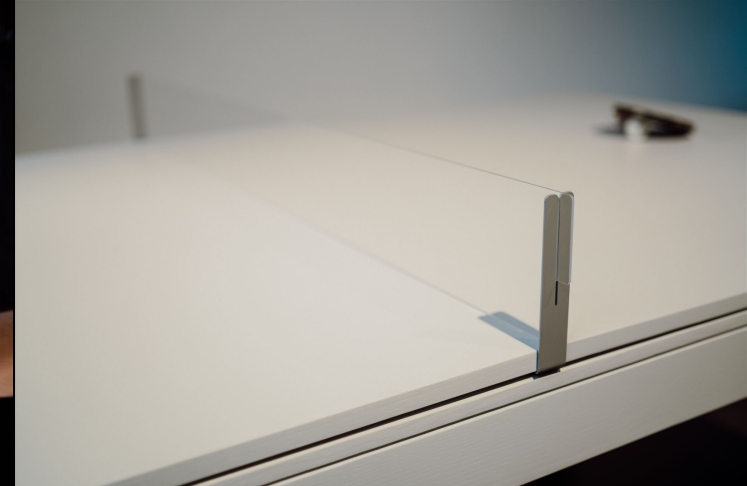

Kit Ping Pong

Il nostro Kit Ping Pong in plexiglass è una soluzione originale e innovativa che permette ai nostri biliardi tavolo di essere utilizzati anche come tavoli da Ping Pong. Kit composto da 2 supporti in acciaio, rete in plexiglass, 4 racchette professionali e palline.

Prezzo listino: **380€**

Se acquistato insieme ad un biliardo: **280€**

Prezzo IVA esclusa