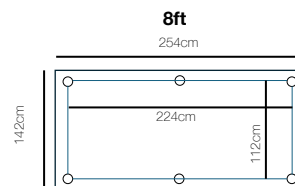

Struttura superiore: Legno massello con anima in acciaio.

Copertura tavolo: 2 o 3 sezioni
Peso Biliardo : 340kg
Peso copertura: 46kg

Copertura tavolo: 2 o 3 sezioni
Peso Biliardo : 430kg
Peso copertura: 52kg

Copertura tavolo: 4 sezioni
Peso Biliardo : 470kg
Peso copertura: 75kg