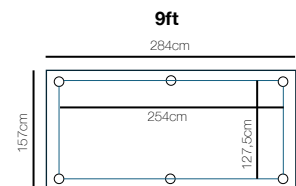

Struttura superiore: Legno massello con anima in acciaio.

Copertura tavolo: 2 o 3 sezioni
Peso Biliardo : 340kg
Peso copertura: 46kg

Copertura tavolo: 2 o 3 sezioni
Peso Biliardo : 430kg
Peso copertura: 52kg

Copertura tavolo: 4 sezioni
Peso Biliardo : 470kg
Peso copertura: 75kg