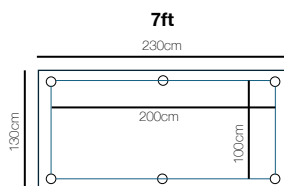

Struttura superiore: Legno massello con anima in acciaio.

Copertura tavolo: 2 o 3 sezioni
Peso Biliardo : 340kg
Peso copertura: 46kg

Copertura tavolo: 2 o 3 sezioni
Peso Biliardo : 430kg
Peso copertura: 52kg

Copertura tavolo: 4 sezioni
Peso Biliardo : 470kg
Peso copertura: 75kg