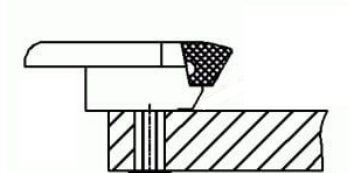

MODEL X

DETTAGLI PRODOTTO

Sponde

Sponde K79 da competizione, considerate tra le migliori al mondo per rimbalzo, silenziosità e durata nel tempo.