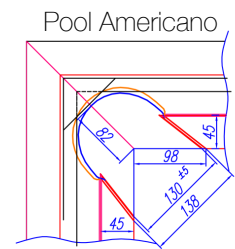

Tipologie di gioco disponibili