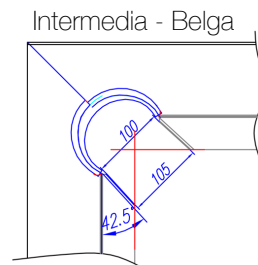

Tipologie di gioco disponibili