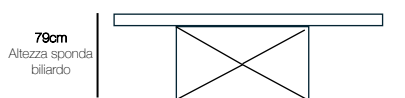

Struttura superiore: Legno massello con anima in acciaio.

Copertura tavolo: 2 o 3 sezioni
Peso Biliardo : 340kg
Peso copertura: 46kg

Copertura tavolo: 2 o 3 sezioni
Peso Biliardo : 430kg
Peso copertura: 52kg