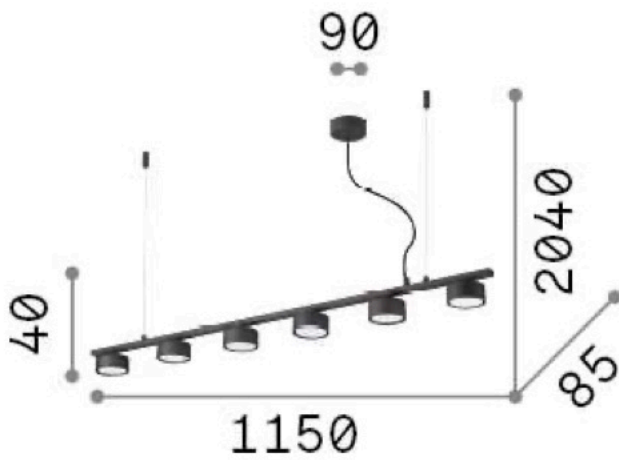

Info generali

Interno - Sospensioni

Indoor suspended chandelier light with multiple sources and direct light emission

Ean	8021696235486
Articolo	MINOR LINEAR SP6
Installazione	Sospensioni
Garanzia	5 years
Peso lordo	3.52 kg
Volume	0.020328 m ³

Info tecniche e installative

Peso netto	2.21 kg
Classe di isolamento	II
Grado di protezione	IP20
Conformità	CE
Temperatura d'esercizio	0° ~ +40 °C
Dimmer	Determined by the light bulb
Alimentazione	220-240 V AC
Alimentatore	Not required

Info sorgente e prestazionali

Sorgente integrata	Light bulb (included)
Sorgente sostituibile	Replaceable
Potenza	GX53 max 6 x 9 W
Emissione	Direct
Consumo massimo	-
Lampadina inclusa	1 - E14 OLIVA 4W 3000K CRI80 SATIN