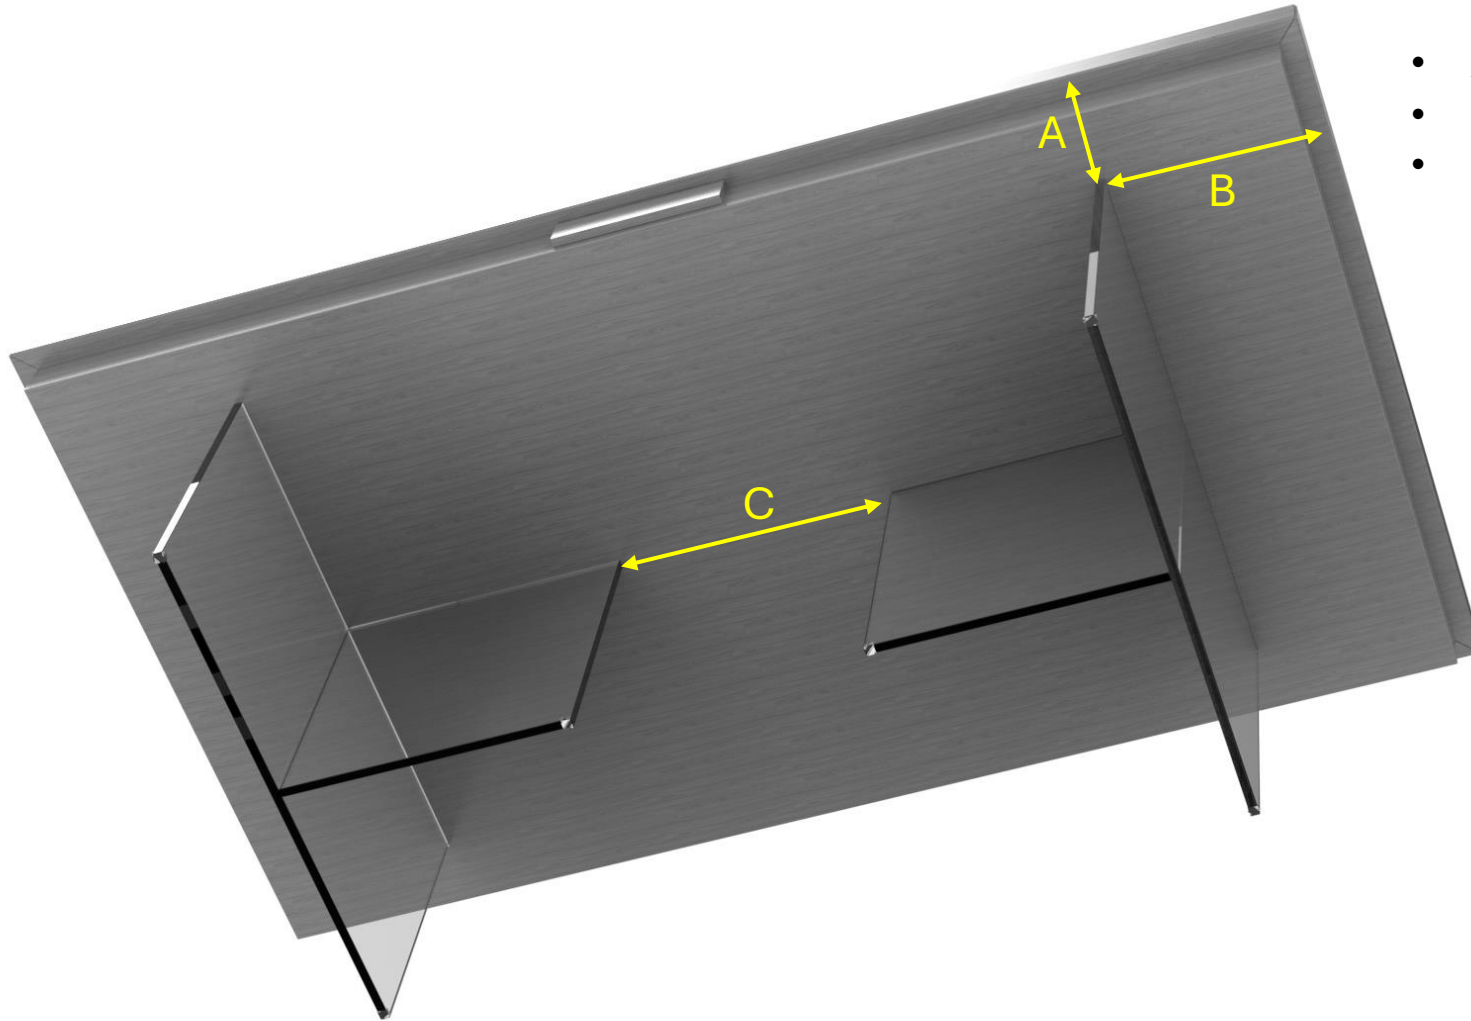

SCHEDA TECNICA

Modello SKY

**Formato 7ft**

Perimetro esterno lato A: 120cm
Campo gioco lato A: 100cm

Perimetro lato B: 230cm
Campo gioco lato B: 200cm

Copertura: 2 o 3 pezzi

Peso Biliardo : 275kg
Peso copertura: 46kg

Formato 8ft

Perimetro esterno lato A: 142cm
Campo gioco lato A: 112cm

Perimetro lato B: 254cm
Campo gioco lato B: 224cm

Copertura: 2 o 3 pezzi

Peso Biliardo : 325kg
Peso copertura: 52kg

Formato 9ft

Perimetro esterno lato A: 157cm
Campo gioco lato A: 127cm

Perimetro lato B: 284cm
Campo gioco lato B: 254cm

Copertura: 4 pezzi

Peso Biliardo : 420kg
Peso copertura: 75kg

- A (spessore biliardo): 16cm
- B (altezza da terra): 63cm

- Altezza totale biliardo: 79cm
- Spessore copertura in legno: 2cm
- Spessore copertura in vetro/plexiglass: 1cm

7ft

- Vetro Antisfondamento: doppia lastra da 0,8cm con pellicola interna
- A: 20cm
- B: 39 cm
- C: 64cm

8ft

- Vetro Antisfondamento: doppia lastra da 0,8cm con pellicola interna

- A: 21cm
- B: 45 cm
- C: 70cm