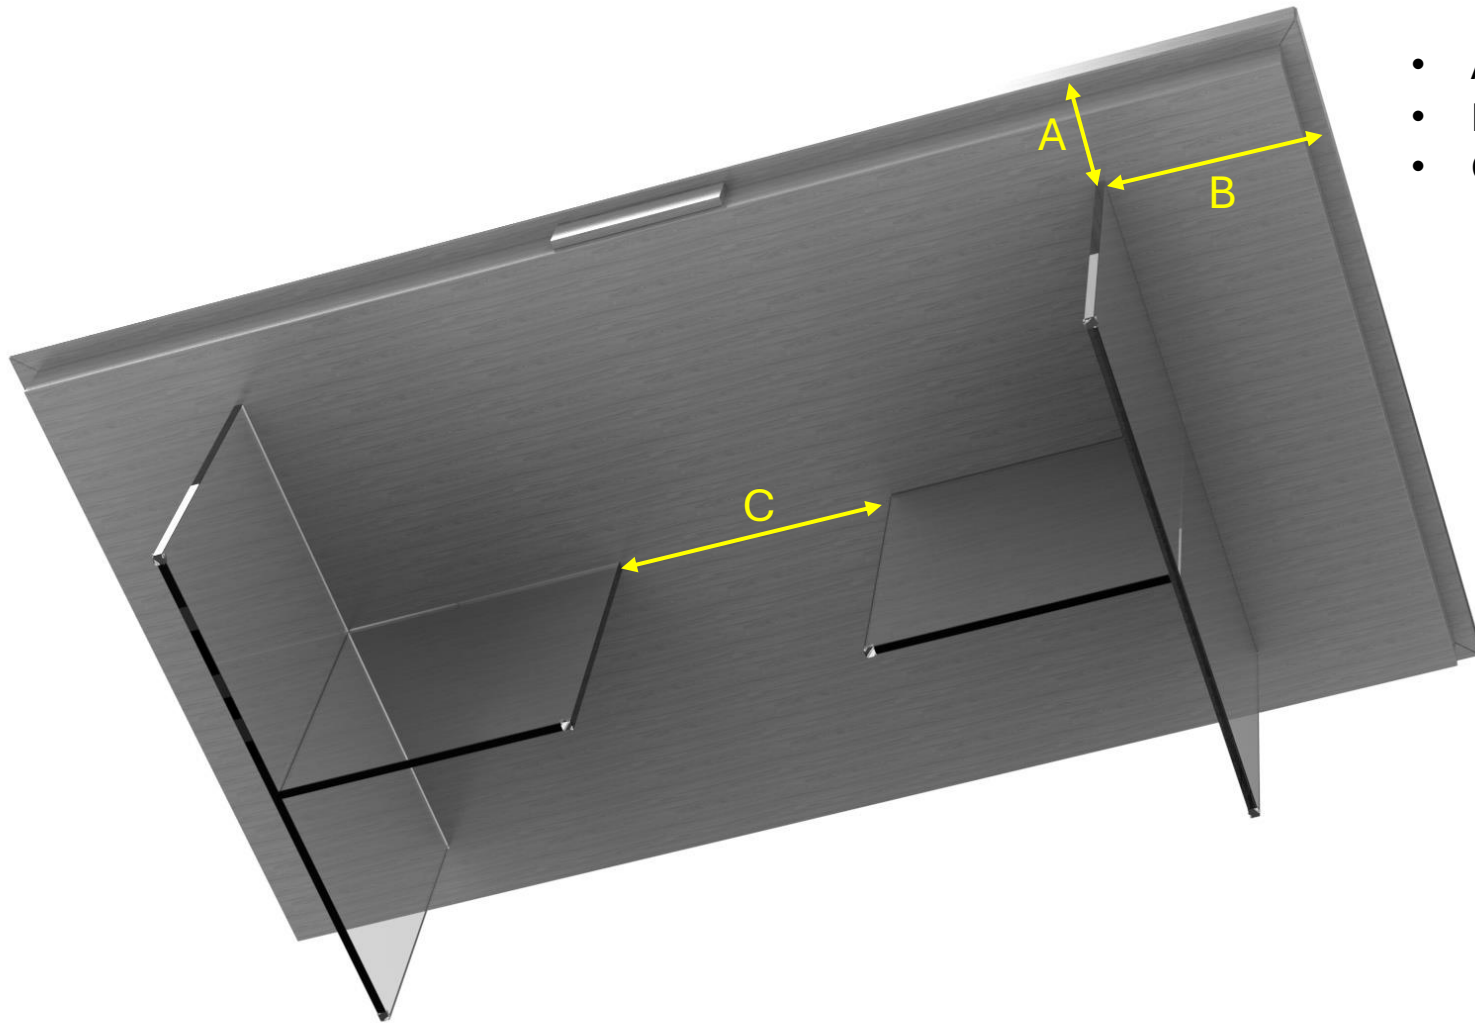

SCHEDA TECNICA

Modello SKY

**Formato 7ft**

Perimetro esterno lato A: 120cm
Campo gioco lato A: 100cm

Perimetro lato B: 230cm
Campo gioco lato B: 200cm

Copertura: 2 o 3 pezzi

Peso Biliardo : 275kg
Peso copertura: 46kg

Formato 8ft

Perimetro esterno lato A: 142cm
Campo gioco lato A: 112cm

Perimetro lato B: 254cm
Campo gioco lato B: 224cm

Copertura: 2 o 3 pezzi

Peso Biliardo : 325kg
Peso copertura: 52kg

Formato 9ft

Perimetro esterno lato A: 157cm
Campo gioco lato A: 127cm

Perimetro lato B: 284cm
Campo gioco lato B: 254cm

Copertura: 4 pezzi

Peso Biliardo : 420kg
Peso copertura: 75kg

- A (spessore biliardo): 16cm
- B (altezza da terra): 63cm

- Altezza totale biliardo: 79cm
- Spessore copertura in legno: 2cm
- Spessore copertura in vetro/plexiglass: 1cm

7ft

- Vetro Antisfondamento: doppia lastra da 0,8cm con pellicola interna
- A: 20cm
- B: 39 cm
- C: 64cm

8ft

- Vetro Antisfondamento: doppia lastra da 0,8cm con pellicola interna

- A: 21cm
- B: 45 cm
- C: 70cm