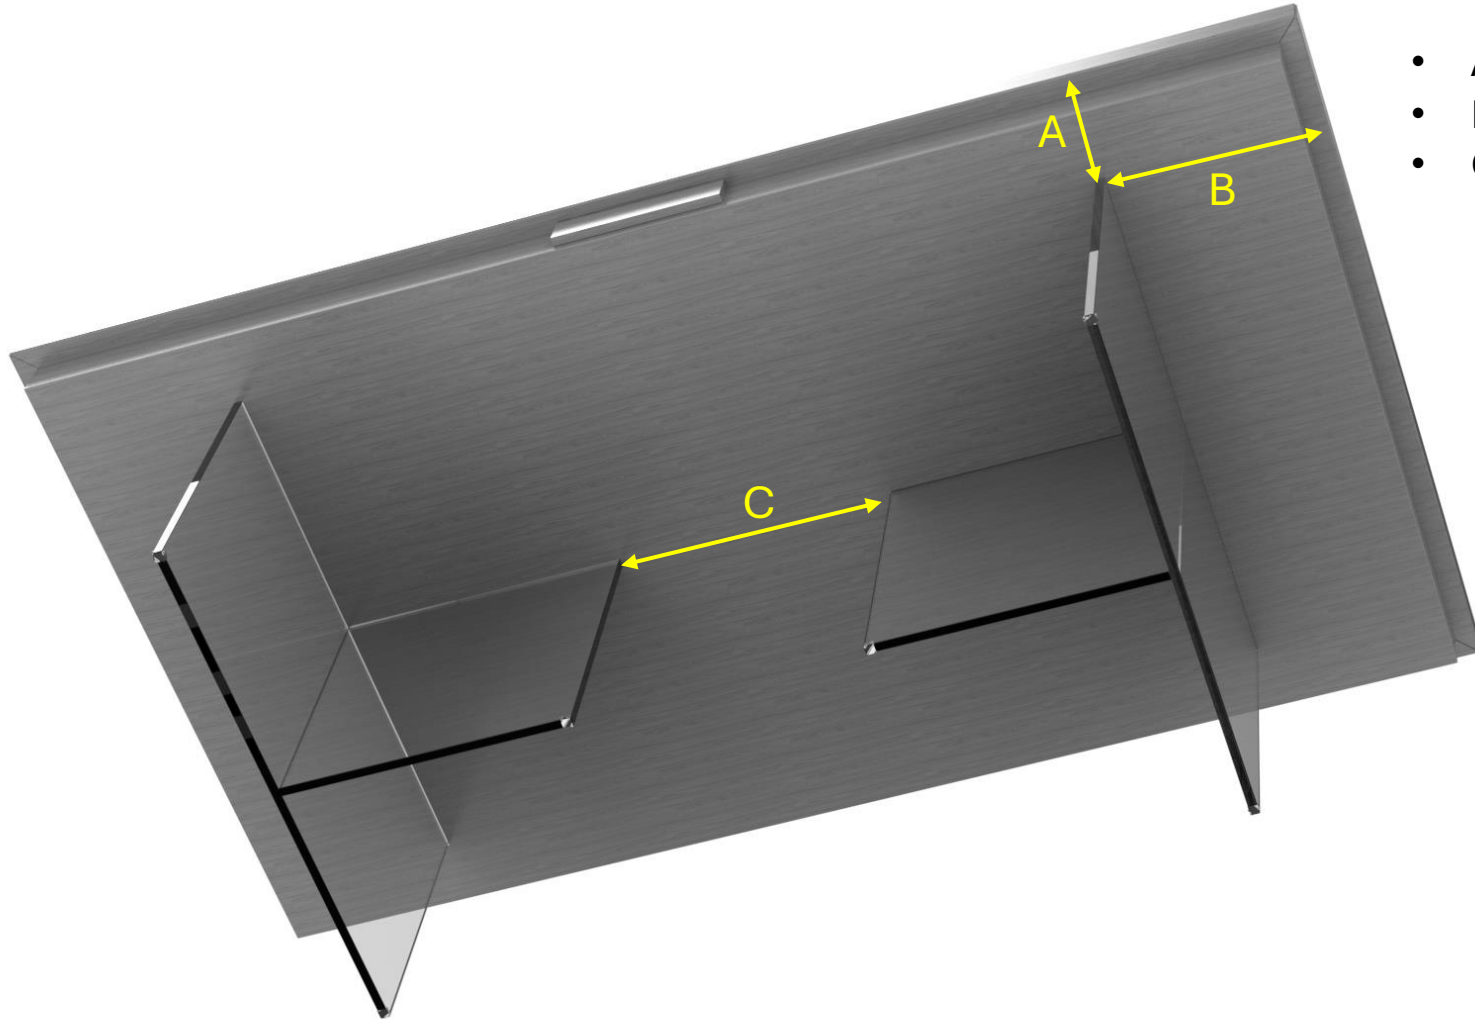

SCHEDA TECNICA

Modello SKY

**Formato 7ft**

Perimetro esterno lato A: 120cm
Campo gioco lato A: 100cm

Perimetro lato B: 230cm
Campo gioco lato B: 200cm

Copertura: 2 o 3 pezzi

Peso Biliardo : 275kg
Peso copertura: 46kg

Perimetro lato B: 284cm
Campo gioco lato B: 254cm

Copertura: 4 pezzi

Peso Biliardo : 420kg
Peso copertura: 75kg

- A (spessore biliardo): 16cm
- B (altezza da terra): 63cm

- Altezza totale biliardo: 79cm
- Spessore copertura in legno: 2cm
- Spessore copertura in vetro/plexiglass: 1cm

7ft

- Vetro Antisfondamento: doppia lastra da 0,8cm con pellicola interna
- A: 20cm
- B: 39 cm
- C: 64cm

8ft

- Vetro Antisfondamento: doppia lastra da 0,8cm con pellicola interna

- A: 21cm
- B: 45 cm
- C: 70cm

9ft

- Vetro Antisfondamento: doppia lastra da 0,8cm con pellicola interna
- A: 21cm
- B: 42 cm
- C: 70cm