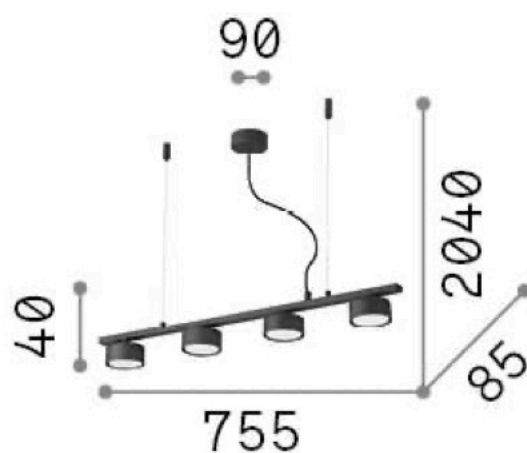

Info generali

Interno - Sospensioni

Indoor suspended lamp with multiple sources and direct light emission

Ean	8021696235455
Articolo	MINOR LINEAR SP4
Installazione	Sospensioni
Garanzia	5 years
Peso lordo	2.36 kg
Volume	0.01353 m ³

Info tecniche e installative

Peso netto	1.65 kg
Classe di isolamento	II
Grado di protezione	IP20
Conformità	CE
Temperatura d'esercizio	0° ~ +40 °C
Dimmer	Determined by the light bulb
Alimentazione	220-240 V AC
Alimentatore	Not required

Info sorgente e prestazionali

Sorgente integrata	Light bulb (included)
Sorgente sostituibile	Replaceable
Potenza	GX53 max 4 x 9 W
Emissione	Direct
Consumo massimo	-
Lampadina inclusa	1 - E14 OLIVA 4W 3000K CRI80 SATIN