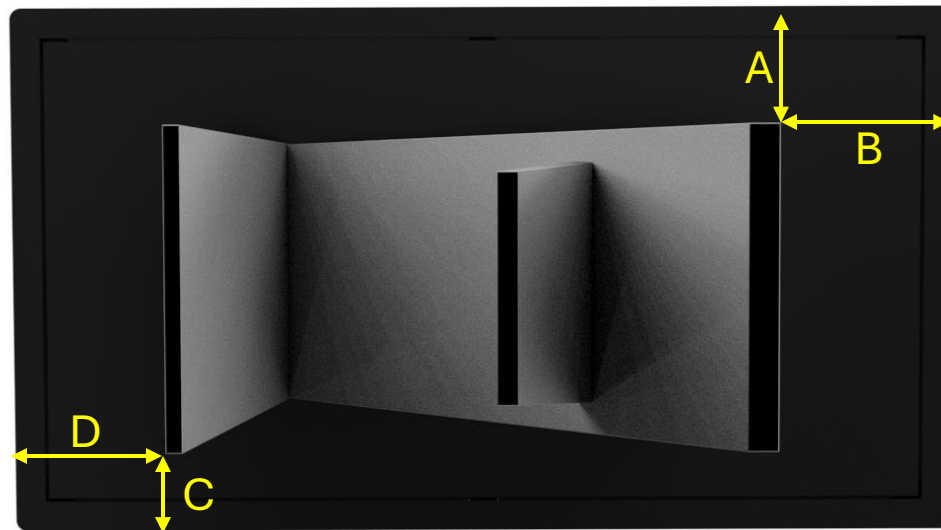

Peso Biliardo : 440kg

Peso copertura: 52kg

- A (spessore biliardo): 10,5cm
- B (altezza da terra): 68,5 cm

- Altezza totale biliardo: 79cm
- Spessore copertura in legno: 2cm
- Spessore copertura in vetro/plexiglass: 1 cm

Formato 7ft

- A: 25 cm
- B: 38,5 cm
- C: 25 cm
- D: 38,5 cm

Formato 8ft

- A: 31 cm
- B: 50,5 cm
- C: 31 cm
- D: 50,5 cm

Materiale gamba: Legno